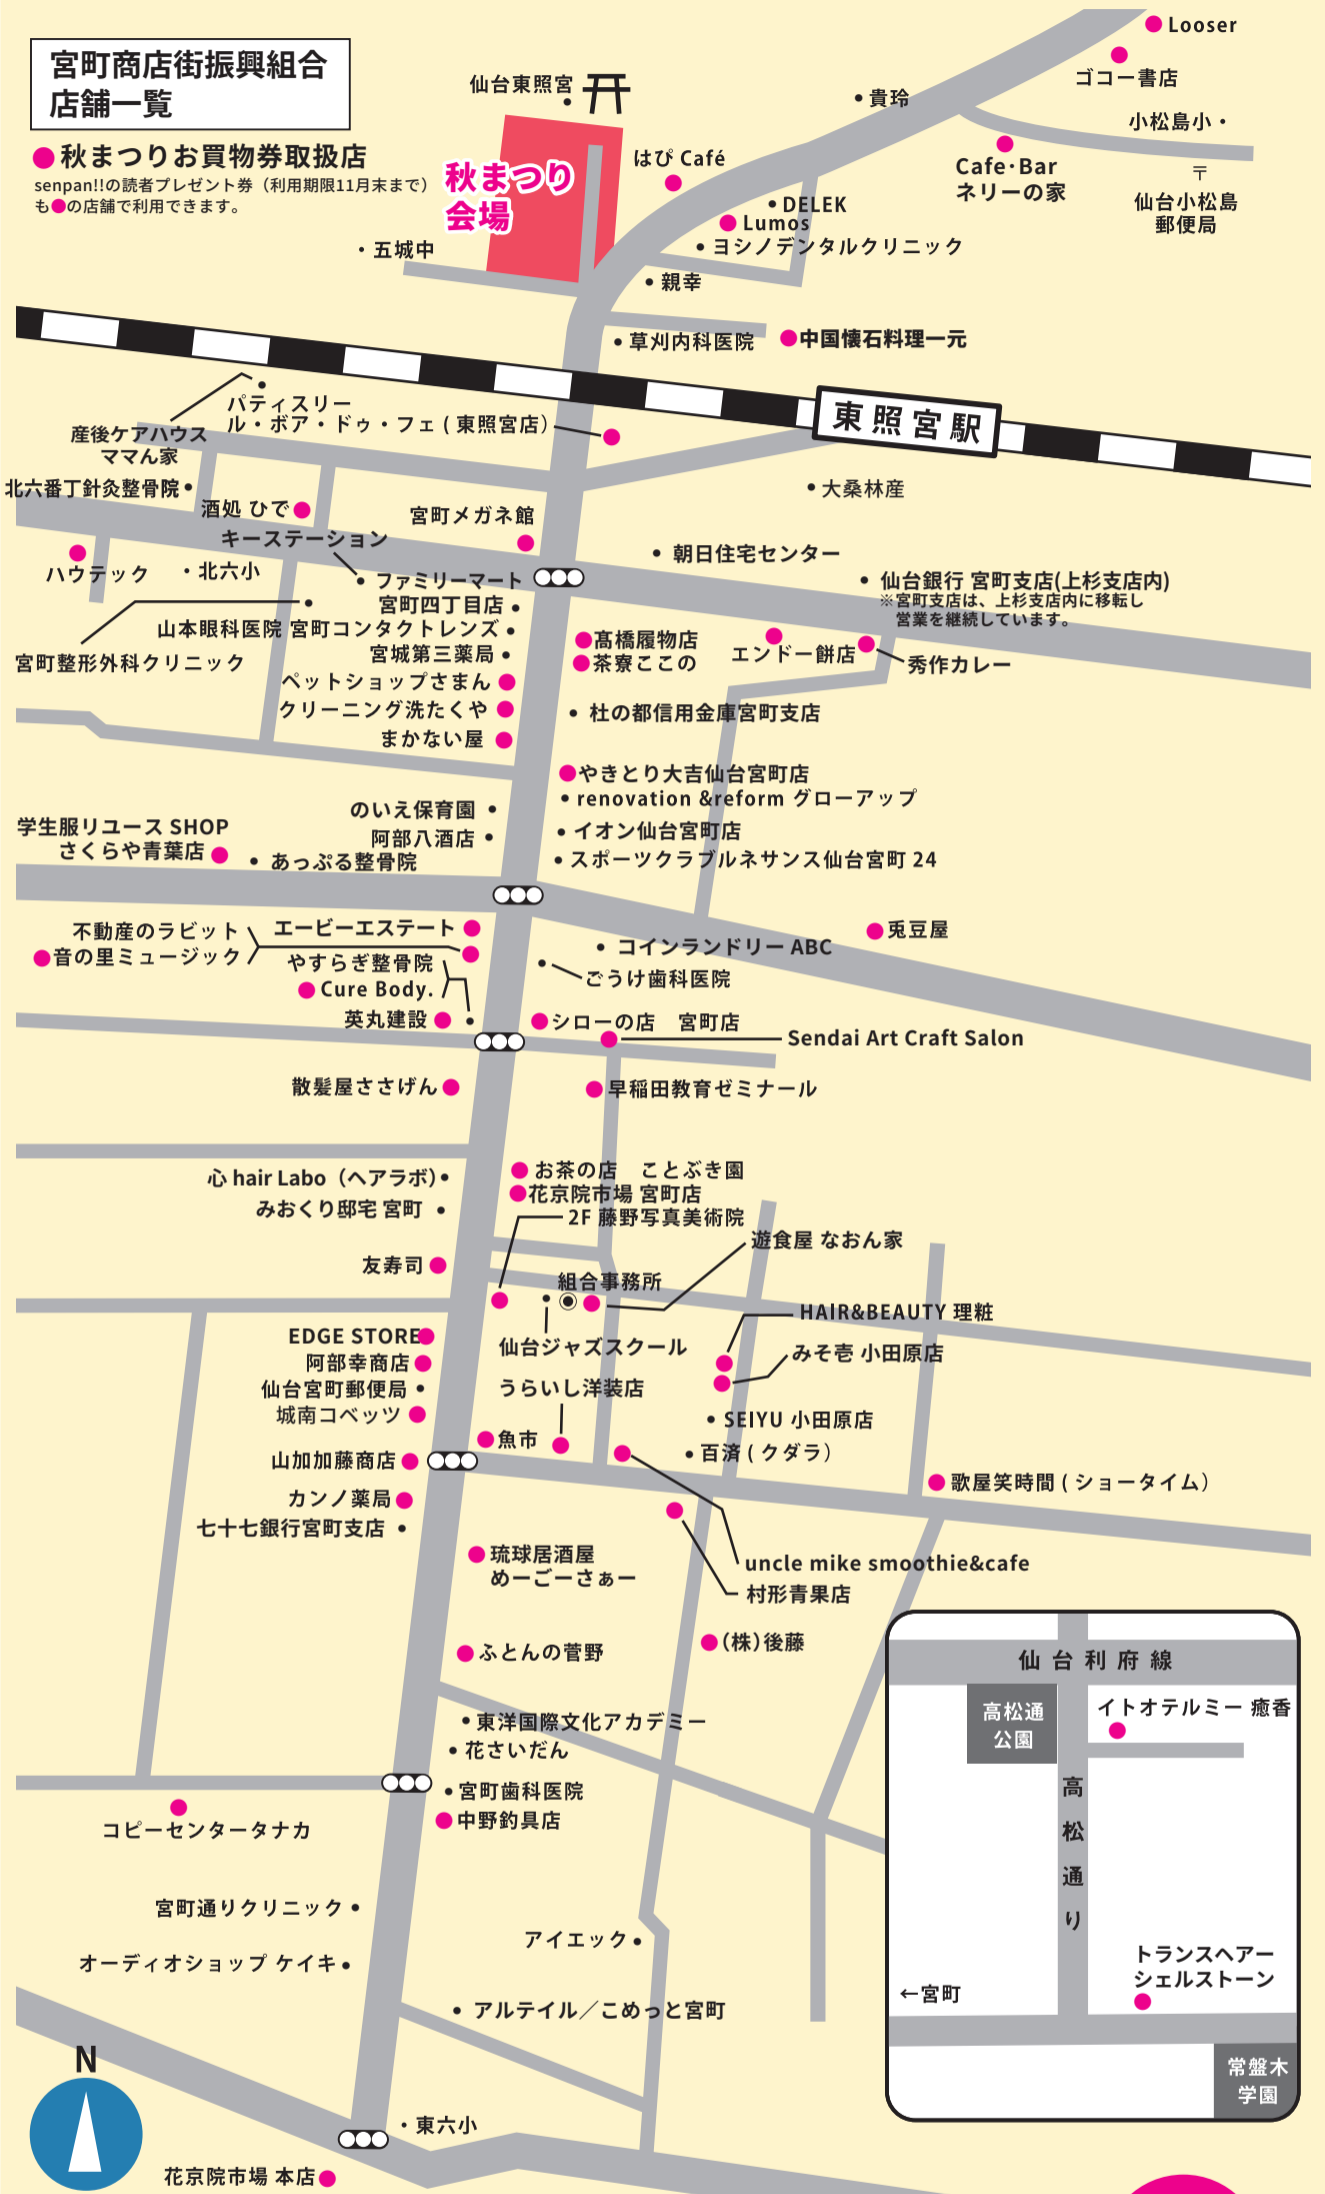

秋まつりジャンケン大会で宮町商店街で使えるお買物券をゲットしよう!

宮町商店街振興組合 店舗一覧

● 秋まつりお買物券取扱店

senpan!!の読者プレゼント券(利用期限11月末まで)も●の店舗で利用できます。

賛助会員

- Looser (ルーザー) 022-275-6292
- ゴコー書店 022-272-4682
- Cafe・Bar ネリーの家 022-341-9401
- 秀作カレー 022-215-9110
- イトホテルミー癒香(ゆいか) 090-5355-8693
- トランスヘア・シェルストーン 022-262-9012
- 花京院市場 本店 022-395-8574

その他 個人10名の賛助会員が、在籍頂いています。

お宮町情報

- ★ HP アドレス <https://omiyamachi.com/>
- 🐦 ツイッターから宮町の旬の情報をゲット!
- 🏷️ ハッシュタグ #omiyamachi をつけてつぶやこう!

お宮町

宮町商店街振興組合
仙台市青葉区宮町2-3-13
TEL・FAX: 022-268-2268
Email: omiyamachi@omiyamachi.com

宮町の最新情報を更新中!

QRコードでHP簡単アクセス