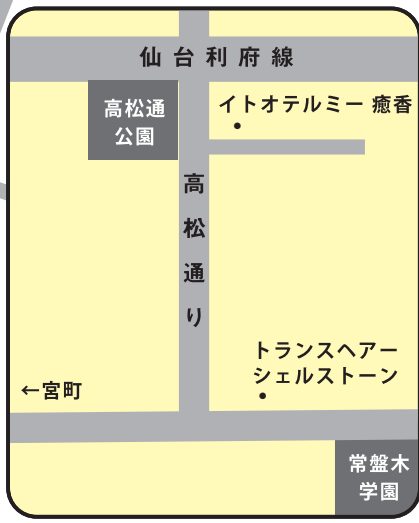

宮町商店街振興組合加入店舗一覧

宮町商店街振興組合 店舗一覧

令和3年8月1日現在

仙台東照宮	022-234-3247
貴玲	022-725-7870
はぴ Café	022-355-8127
Lumos General Store (ルーモス)	022-341-9833
DELEK (デレク)	022-341-9835
ヨシノデンタルクリニック	022-352-8008
中国懐石料理一元	022-234-1544
親幸	022-273-7018
草刈内科医院	022-271-9251
パティスリー・ポア・ドゥ・フェ (東照宮店)	022-275-5567
清水屋 本店 [生そば]	022-234-3547
朝日住宅センター [不動産業]	022-275-4181
仙台銀行宮町支店	022-234-2241
エンドー餅店	022-223-9512
宮町メガネ館	022-275-8013
酒処 ひで	022-274-1800
キーステーション [不動産業]	022-215-9110
宮町整形外科クリニック	022-796-3271
ハウテック [住宅リフォーム]	0120-2960-89
ファミリーマート 宮町4丁目店	022-216-5535
山本眼科医院	022-222-1629
宮城第三薬局	022-224-5683
さまん [愛犬の美容 & ペットホテル]	0120-23-1941
クリーニング洗たくや	022-265-1745
まかない屋 [弁当・そうざい]	022-399-7118
のいえ保育園	022-748-4648
阿部八酒店	022-222-6433
高橋履物店	022-223-8988
茶寮ここの	022-302-5338
やきとり大吉仙台宮町店	022-262-0688
社の都信用金庫宮町支店	022-222-9029
renovation & reform グローアップ	022-395-7613
イオン仙台宮町店	022-216-5517
スポーツクラブネサンス仙台宮町 24	022-217-7751
兔豆屋 [とうふ店]	022-702-4168
エービーエステート [不動産業]	022-217-0033
コインランドリー ABC	022-393-8233
ごうけ歯科医院	022-261-3837
シローの店宮町店	022-265-4850
早稲田教育ゼミナール宮町校	022-797-2799
がんじーのがおえ	022-395-7626
お茶の店ことぶき園	022-222-0370
不動産のラビット [不動産業]	022-225-7340
音の里ミュージック教室	022-225-7340
Cure Body. やすらぎ整骨院	022-213-3241
ダイエット・ボディメイク専門店 Cure Body	0120-913-079
英丸建設	022-797-0912
和田政宗事務所 [司会業]	022-263-3005
散髪屋ささげん	022-265-7628
花京院市場 宮町店	022-281-9575
友寿司	022-223-1768
EDGE STORE	022-797-5388
阿部幸商店 [味噌・醤油]	022-222-5016
仙台宮町郵便局	022-227-2932
城南コベッツ仙台宮町教室	022-398-4125
山加加藤商店 [米・酒類 卸・小売]	022-222-2897
カンノ薬局	022-223-3522
七十七銀行 宮町支店	022-225-8331
藤野写真美術院	022-222-4633
Spice Magic Raaga (スパイスマジック ラーガ)	090-6458-8849
仙台ジャズスクール	022-266-0708
インドカレー SANTA+	080-9634-4076
魚市	022-261-2875
うらいし洋装店	022-225-4521
スープカレーごほんゆび	022-702-7038
SEIYU 小田原店	022-222-9074
みそ壱 小田原店	022-355-6550
百済 (くだら) [キムチ製造販売]	022-215-5444
HAIR&BEAUTY 理粧	022-262-2098
田代酒場	022-200-2666
BANNA BULL JUMP [ステーキ・ハンバーグ]	022-226-8563
村形青果店	022-222-5864
歌屋笑時間 (ショータイム)	022-265-6421
ファミリーマート小田原五丁目店	022-217-6608
ふとんの菅野	022-222-7727
後藤 [時計卸・電池交換]	022-222-3628
アイエック [不動産・駐車場管理]	022-213-5090
花さいだん [葬祭会館]	022-721-8731
東洋国際文化アカデミー	022-398-6818
宮町歯科医院	022-711-8817
中野釣具店	022-261-0752
カーブス仙台宮町通り	022-281-9782
オーディオショップ ケイキ [家電]	022-263-3209
宮町通りクリニック	022-223-2082
コピーセンタータナカ	022-215-8351